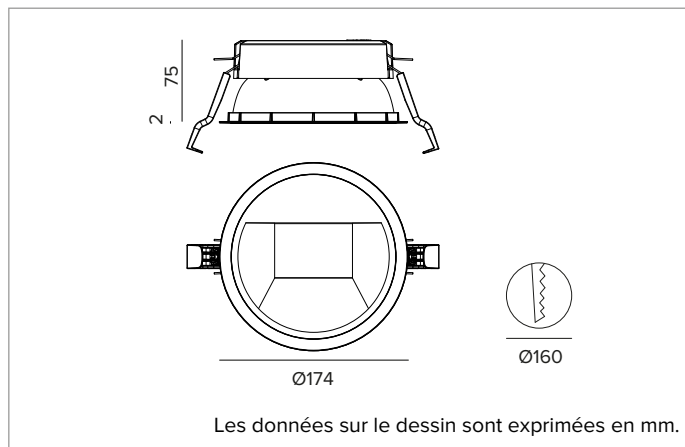

## Downlight encastrable à LED version trim

		2700K	H(m)	D1(m)	D2(m)	E <sub>max</sub> (lx)	
		Ra80	42°	77°			
Fixture Power	24W	1	0.86	1.70	1745		
Source Flux	3184lm	2	1.73	3.40	436		
Fixture Flux	2206lm	3	2.59	5.11	194		
Efficacy	92lm/W	4	3.46	6.81	109		
TS1573	I <sub>max</sub> =633cd/klm	I <sub>max</sub>	2016cd	5	4.32	8.51	70